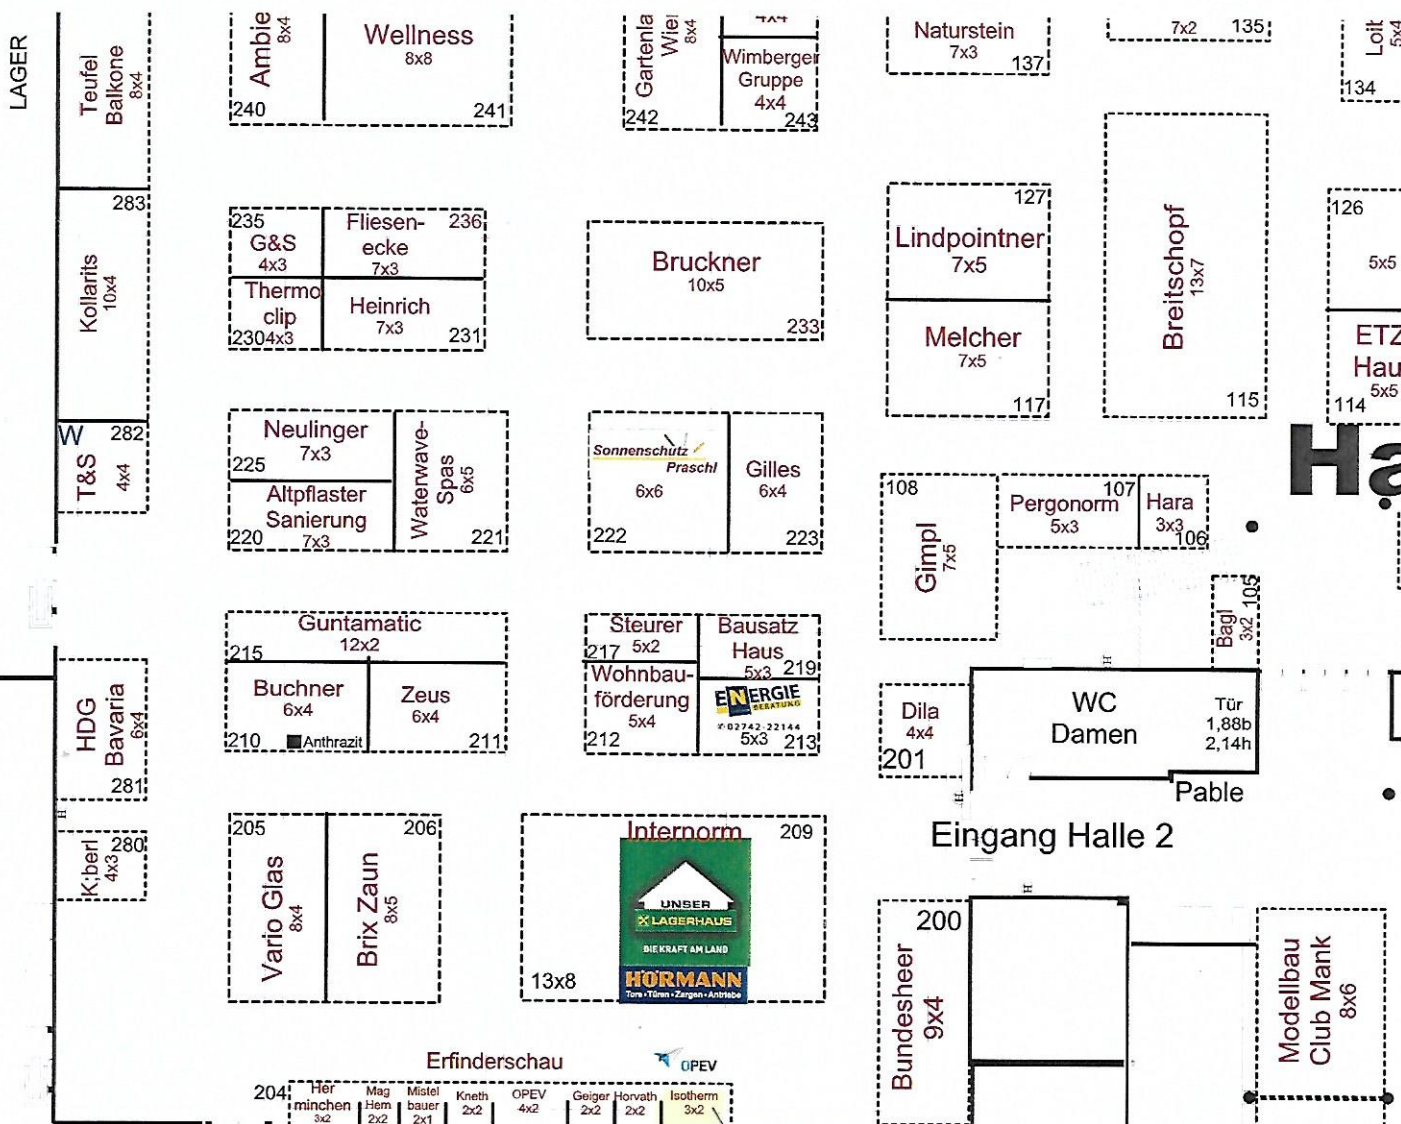

# SGP HYGIENE-SANIERUNGS-GROSSFLIESEN-PLATTEN

Die wasserdichte Fertigoberfläche für Wand und Decke-lebensmittelrein

Seit 25 Jahren  
bestens bewährt!

- RMANN  
Tür • Zargen • Antriebe
- Halle 2  
 ENERGIE  
BERATUNG  
02742-22144
- Halle 3  
 Markt
- Lunderwelt3  
LÜNDERS WELT 3  
LÜNDERS WELT 3
- Halle 3  
 T  
IHR  
TAPEZIERER
- Halle 3  
 EKO  
ELEKTRO  
HYBRID

## Halle 2

**NEU**  
**Restaurant**

*St. Pölten*  
**WISA**

Fr. 25.9.2020  
Sa. 26.9.  
So 27.9.

**ISO THERM PASTNERIT**  
Großfliesenplatten & Paneele  
Pool & Teich  
3500 Krems, Hafenstr. 60  
UID: ATU 18496508  
02732 / 766 60, www.iso therm. . 26