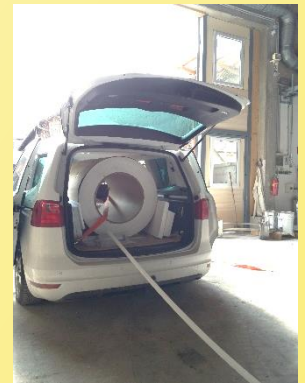

HYGIENE REVOLUTION

Schaumraum geöffnet:
Mo. – Fr. 9 – 17 h
Sa. 9 – 12 h

ENDLOSFLIESE von der Rolle einfach AN DIE WAND

120 cm breit mit
Trennscheibe
bruchsicher
schneiden

mit Kleber oder
rostfrei Schrauben
an die Wand –
abwaschbar!

Oxy
ins
**Putzwasser
streuen**

Beseitigt Gerüche, Keime, Schimmel & Kalk

gerollt von Kreams in
beliebiger Länge abholen
Gewicht nur 3,5 kg/lfm.

OXY ist ein geruchloses, KHSO_5 Streu-Pulver

Biologische Desinfektion durch Oxydation macht Viren inaktiv