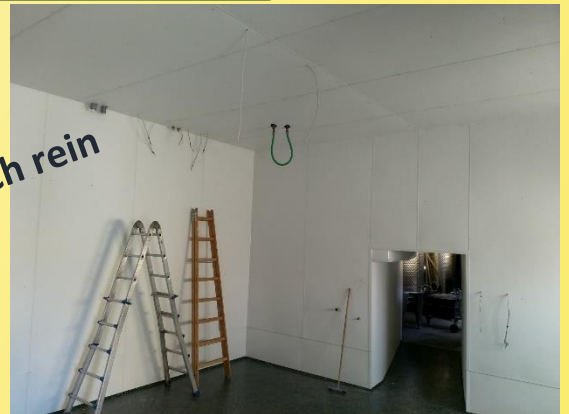

HYGIENE REVOLUTION

Schaumraum geöffnet:
Mo. – Fr. 9 – 17 h
Sa. 9 – 12 h

ENDLOSFLIESE von der Rolle einfach AN DIE WAND

120 cm breit mit
Trennscheibe
bruchsicher
schneiden

mit Kleber oder
rostfrei Schrauben
an die Wand –
abwaschbar!

Oxy
ins
**Putzwasser
streuen**

Beseitigt Gerüche, Keime, Schimmel & Kalk

gerollt von Kreams in
beliebiger Länge abholen
Gewicht nur 3,5 kg/lfm.

OXY ist ein geruchloses, KHSO_5 Streu-Pulver

Biologische Desinfektion durch Oxydation macht Viren inaktiv

Wasserdicht hygienisch rein

ISO THERM Panel- und Großfliesenplatten – Erzeugung

Tel +43 (0) 2732 / 76 660

A - 3500 Kreams a. d. Donau,
Verkauf NEU Hafenstr. 60

www.isootherm.at
www.poolprofi.at

isootherm@pastnerit.at
www.oxy-poolpflege.at