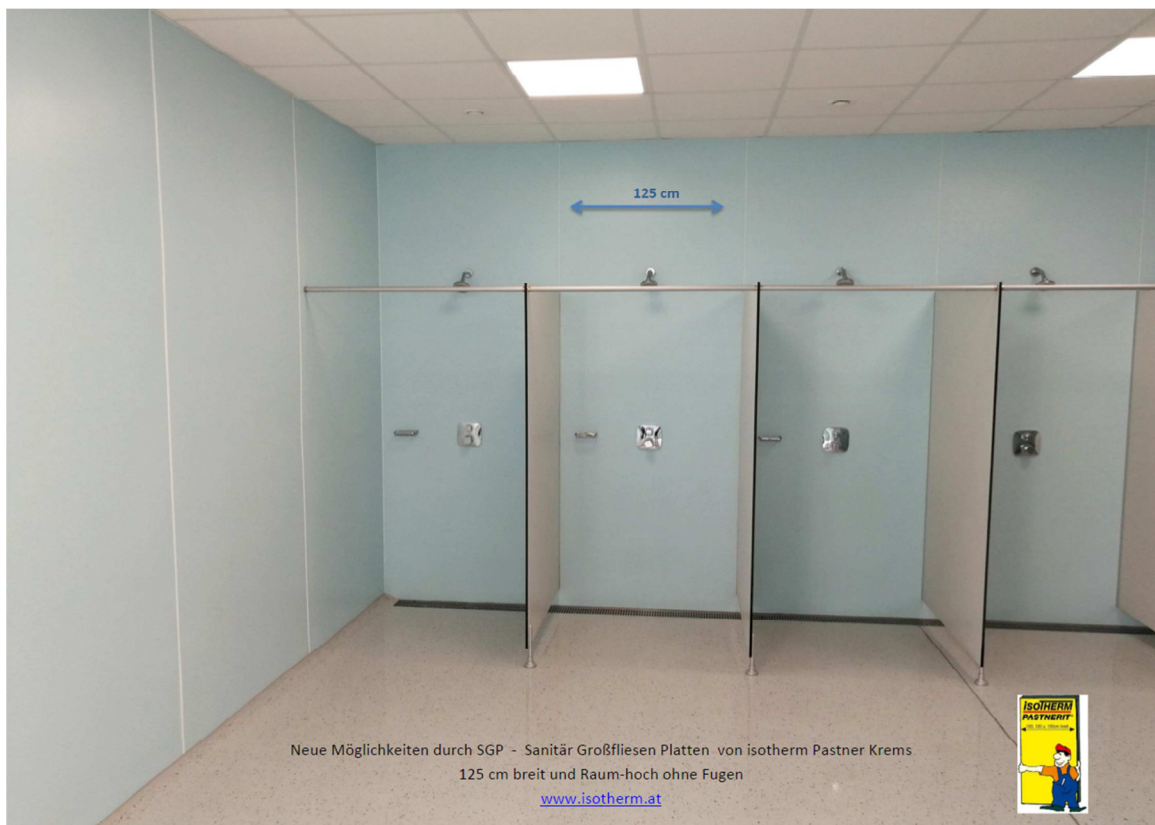

Badezimmer- Duschwand-Sanitär-Hygiene-Platten

anstatt - oder über alte Fliesen → ohne Fugen pflegeleichter

-über Holz, Gipskarton, glatte Beton und Mauer auch als Küchen-Rückwand.

Die Platten sind hart, **wasserdicht**, **raumhoch fugenfrei**, biegsam, in allen Farben, **glatt lebensmittelrein**, salz- säure-aromatenfest, mit Trennscheibe zuschneiden, bruchsicher mit Lochsäge oder HSS-Bohrer bohren!

Sauberkeit für Melkstand, Milch, Käse, Fleisch - Tierzucht auch im Kühlraum!

2,3 mm stark, Gewicht ca. 3,4 kg/m² glasfaserverstärkt, **SGP (Stein-Glas-Pastnerit)** gerollt transportierbar, auch im PKW quer am Rücksitz
Voranstrich: Acryl-Tiefengrund 0,1 lt/m² , Kartuschen- Kleber-Bedarf ca. 0,7 kg/m²